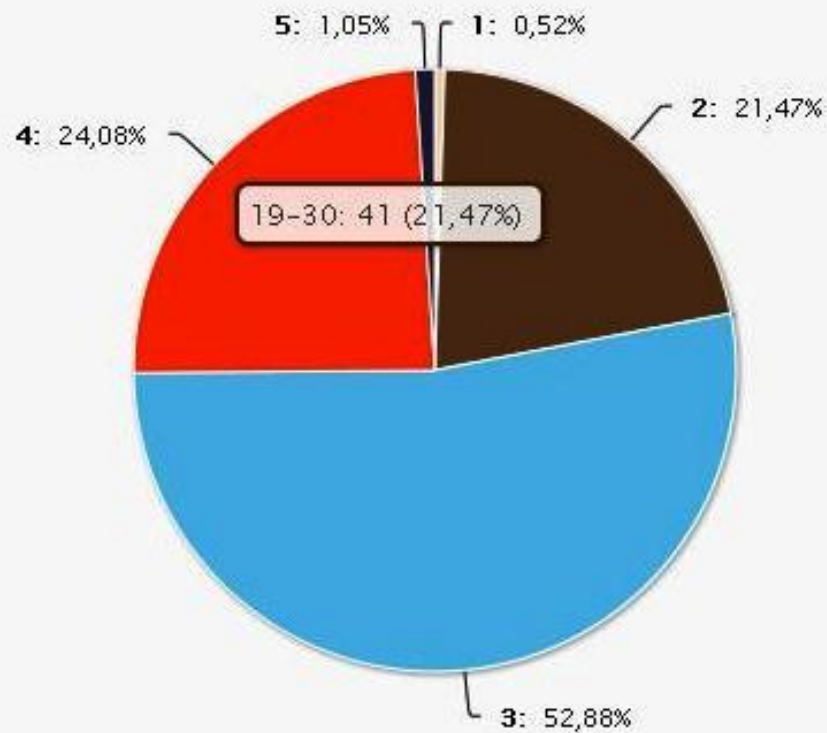

# Zapojení obcí

1 - Bohdík	2 - Bohuslavice	3 - Branná	4 - Bratrušov	5 - Brníčko	6 - Bušín
7 - Drozdov	8 - Dubicko	9 - Hanušovice	10 - Horní Studénky	11 - Hoštejn	
12 - Hrabová	13 - Hynčina	14 - Chromeč	15 - Jakobovice	16 - Janoušov	
17 - Jedlí	18 - Jestřebí	19 - Jindřichov	20 - Kamenná	21 - Kolšov	
22 - Kopřivná	23 - Kosov	24 - Lesnice	25 - Leština	26 - Lukavice	
27 - Malá Morava	28 - Nemile	29 - Olšany	30 - Písařov	31 - Postřelmov	
32 - Postřelmuvek	33 - Rájec	34 - Rohle	35 - Rovensko	36 - Ruda nad Moravou	
37 - Staré Město	38 - Sudkov	39 - Svěbohov	40 - Šléglov	41 - Štítý	
42 - Vikantice	43 - Vyšehoří	44 - Zábřeh	45 - Zborov	46 - Zvole	

# Poměr zapojení žen a mužů

1 - Žena 2 - Muž

# Věková struktura respondentů

1 - 0-18    2 - 19-30    3 - 31-50    4 - 50-70    5 - více jak 71