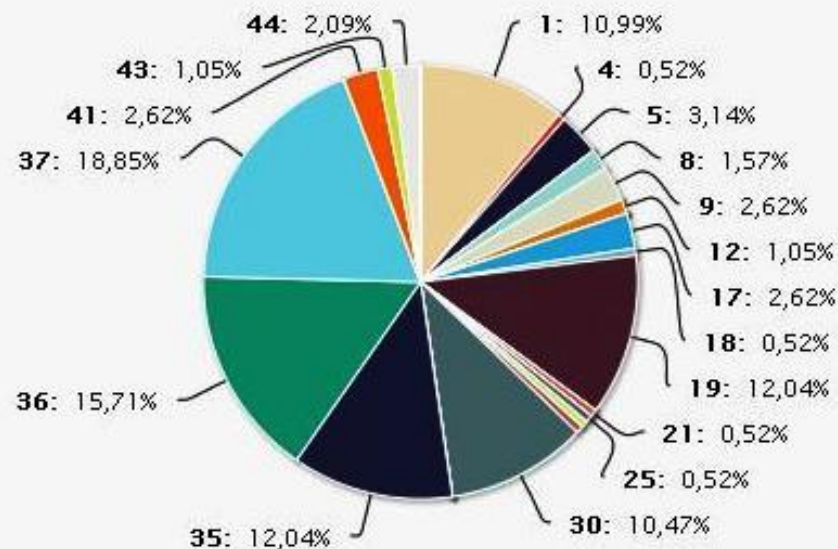

# Příprava INTEGROVANÉ STRATEGIE ÚZEMÍ MAS Horní Pomoraví v období 2014 - 2020

**DOTAZNÍK - průběžný stav**

Hanušovice, Zábřeh

26.,27.3. 2013

# Zapojení obcí

1 - Bohdík	2 - Bohuslavice	3 - Branná	4 - Bratrušov	5 - Brníčko	6 - Bušín
7 - Drozdov	8 - Dubicko	9 - Hanušovice	10 - Horní Studénky	11 - Hoštejn	
12 - Hrabová	13 - Hynčina	14 - Chromeč	15 - Jakobovice	16 - Janoušov	
17 - Jedlí	18 - Jestřebí	19 - Jindřichov	20 - Kamenná	21 - Kolšov	
22 - Kopřivná	23 - Kosov	24 - Lesnice	25 - Leština	26 - Lukavice	
27 - Malá Morava	28 - Nemile	29 - Olšany	30 - Písařov	31 - Postřelmov	
32 - Postřelmuvek	33 - Rájec	34 - Rohle	35 - Rovensko	36 - Ruda nad Moravou	
37 - Staré Město	38 - Sudkov	39 - Svěbohov	40 - Šléglov	41 - Štítý	
42 - Vikantice	43 - Vyšehoří	44 - Zábřeh	45 - Zborov	46 - Zvole	