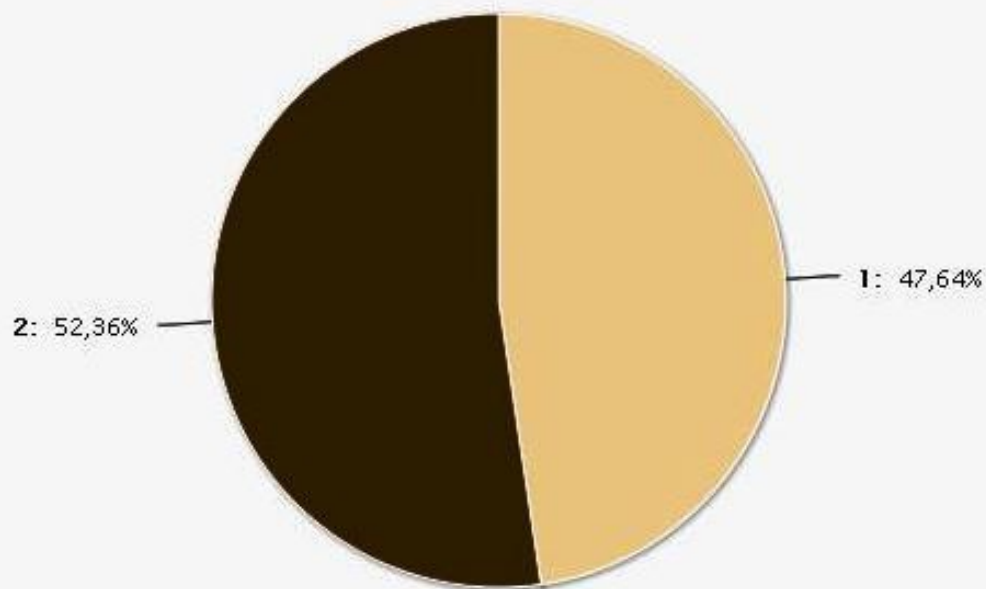

# Příprava INTEGROVANÉ STRATEGIE ÚZEMÍ MAS Horní Pomoraví v období 2014 - 2020

**DOTAZNÍK - průběžný stav**

Hanušovice, Zábřeh

26.,27.3. 2013

# Zapojení obcí

1 - Bohdík	2 - Bohuslavice	3 - Branná	4 - Bratrušov	5 - Brníčko	6 - Bušín
7 - Drozdov	8 - Dubicko	9 - Hanušovice	10 - Horní Studénky	11 - Hoštejn	
12 - Hrabová	13 - Hynčina	14 - Chromeč	15 - Jakobovice	16 - Janoušov	
17 - Jedlí	18 - Jestřebí	19 - Jindřichov	20 - Kamenná	21 - Kolšov	
22 - Kopřivná	23 - Kosov	24 - Lesnice	25 - Leština	26 - Lukavice	
27 - Malá Morava	28 - Nemile	29 - Olšany	30 - Písařov	31 - Postřelmov	
32 - Postřelmuvek	33 - Rájec	34 - Rohle	35 - Rovensko	36 - Ruda nad Moravou	
37 - Staré Město	38 - Sudkov	39 - Svěbohov	40 - Šléglov	41 - Štítý	
42 - Vikantice	43 - Vyšehoří	44 - Zábřeh	45 - Zborov	46 - Zvole	

# Poměr zapojení žen a mužů

1 - Žena 2 - Muž